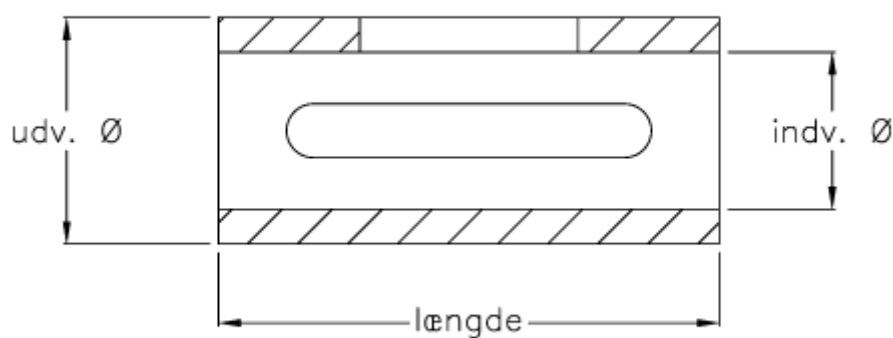

Varenummer: 39283842

Beskrivelse: Bøsning 38/42 incl. pasfedre

## Mål

---

Betegnelse = 38/42

Indvendig diameter = 38

Længde =

Udvendig diameter = 42